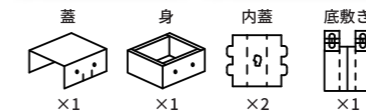

セレクション箱

ジュース詰め合わせ用のセレクション箱です。山形県の型抜きが施された内蓋を入れることで、箱の中で瓶が動くのを防止します。

• セレクション箱 オレンジ

品番: 821070 80_{サイズ}

内寸: 300×210×108mm
外寸: 330×235×113mm

※こちらの製品は名入れ不可です。

• セレクション箱 ターコイズ

品番: 821090 80_{サイズ}

内寸: 300×210×108mm
外寸: 330×235×113mm

※こちらの製品は名入れ不可です。