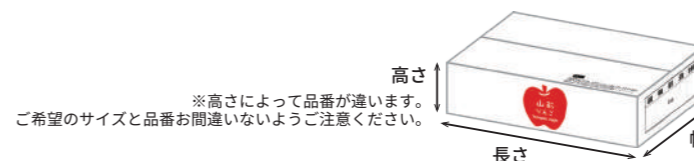

●箱のサイズについて 各箱の寸法を記載しています。箱サイズを選ぶ際のご参考にどうぞ。

サイズ	2kg 出荷箱	3kg 出荷箱	5kg 出荷箱	10kg 出荷箱
内寸	295×235×高さ mm	365×265×高さ mm	430×360×高さ mm	430×360×高さ mm
外寸	305×245×高さ+15mm(ワンタッチは+20mm)	375×275×高さ+15mm(ワンタッチは+20mm)	440×370×高さ+15mm(ワンタッチは+20mm)	440×370×高さ+15mm(ワンタッチは+20mm)
宅配サイズ	80 サイズ	80 サイズ	100 サイズ	120 サイズ