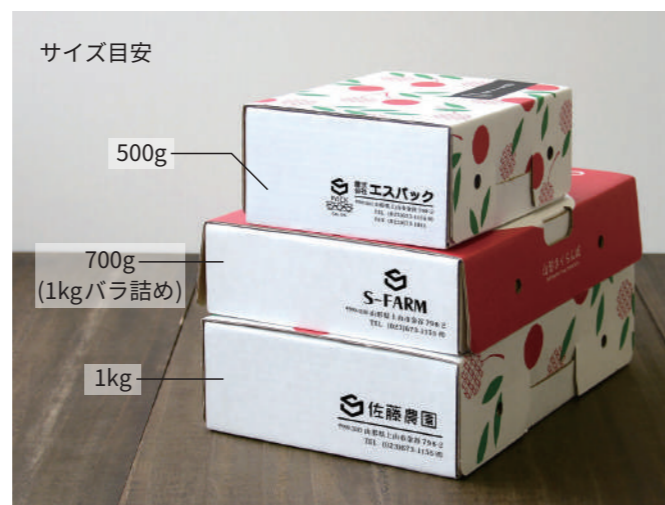

もも、ぶどう、ラ・フランス、和なし、りんご、詰め合わせ
の箱はサイズによってデザインにそれぞれ若干の違いがあり
ますのでご注意ください。

※上記に表示した果物箱の他、2S・2L・3S・3Lのサイズ表記があるものはすべて同様にサイズによるデザインの違いがあります。

規格枠 について

about STANDARD

贈答箱の側面の規格枠はすべての身箱共通で「KIND/品質」「RANK/等級」「SIZE/階級」表記です。

※『ぶどう(プレミアム)黒』『セレクション箱』『さくらんぼ黒菜』には規格枠はありません。

※出荷箱の規格枠はそれぞれ異なりますので、各製品ページをご覧ください。頂くか、各販売店窓口にてご確認ください。

名入れ について

about SEMI ORDER

※ご注文は1製品300枚からお願いいたします。

※印刷は黒1色になります。

※名刺サイズ(55×91mm)で、規格枠の反対側面右下に入ります。

※デザインデータはお客様より支給ください。

※さくらんぼの一部の製品、身箱が黒い製品には園名を入れられません。

※名入れの場合ご注文から納品まで10~14日ほどいただきます。

名入れをご希望の場合はお近くの販売店にお早めにご相談ください。

一部の製品を除き、身箱の側面(規格枠と反対側)に園名を入れることが可能です。箱に園名が入ることで、ブランド力がぐっと高まります。

販売店 について

about SALES

CREATE SERIES は「農家の店トマト」各店で取扱しております。製品のご予約やサンプルの確認などはお近くのトマトでお承りいたしますので、販売員にお声がけください。